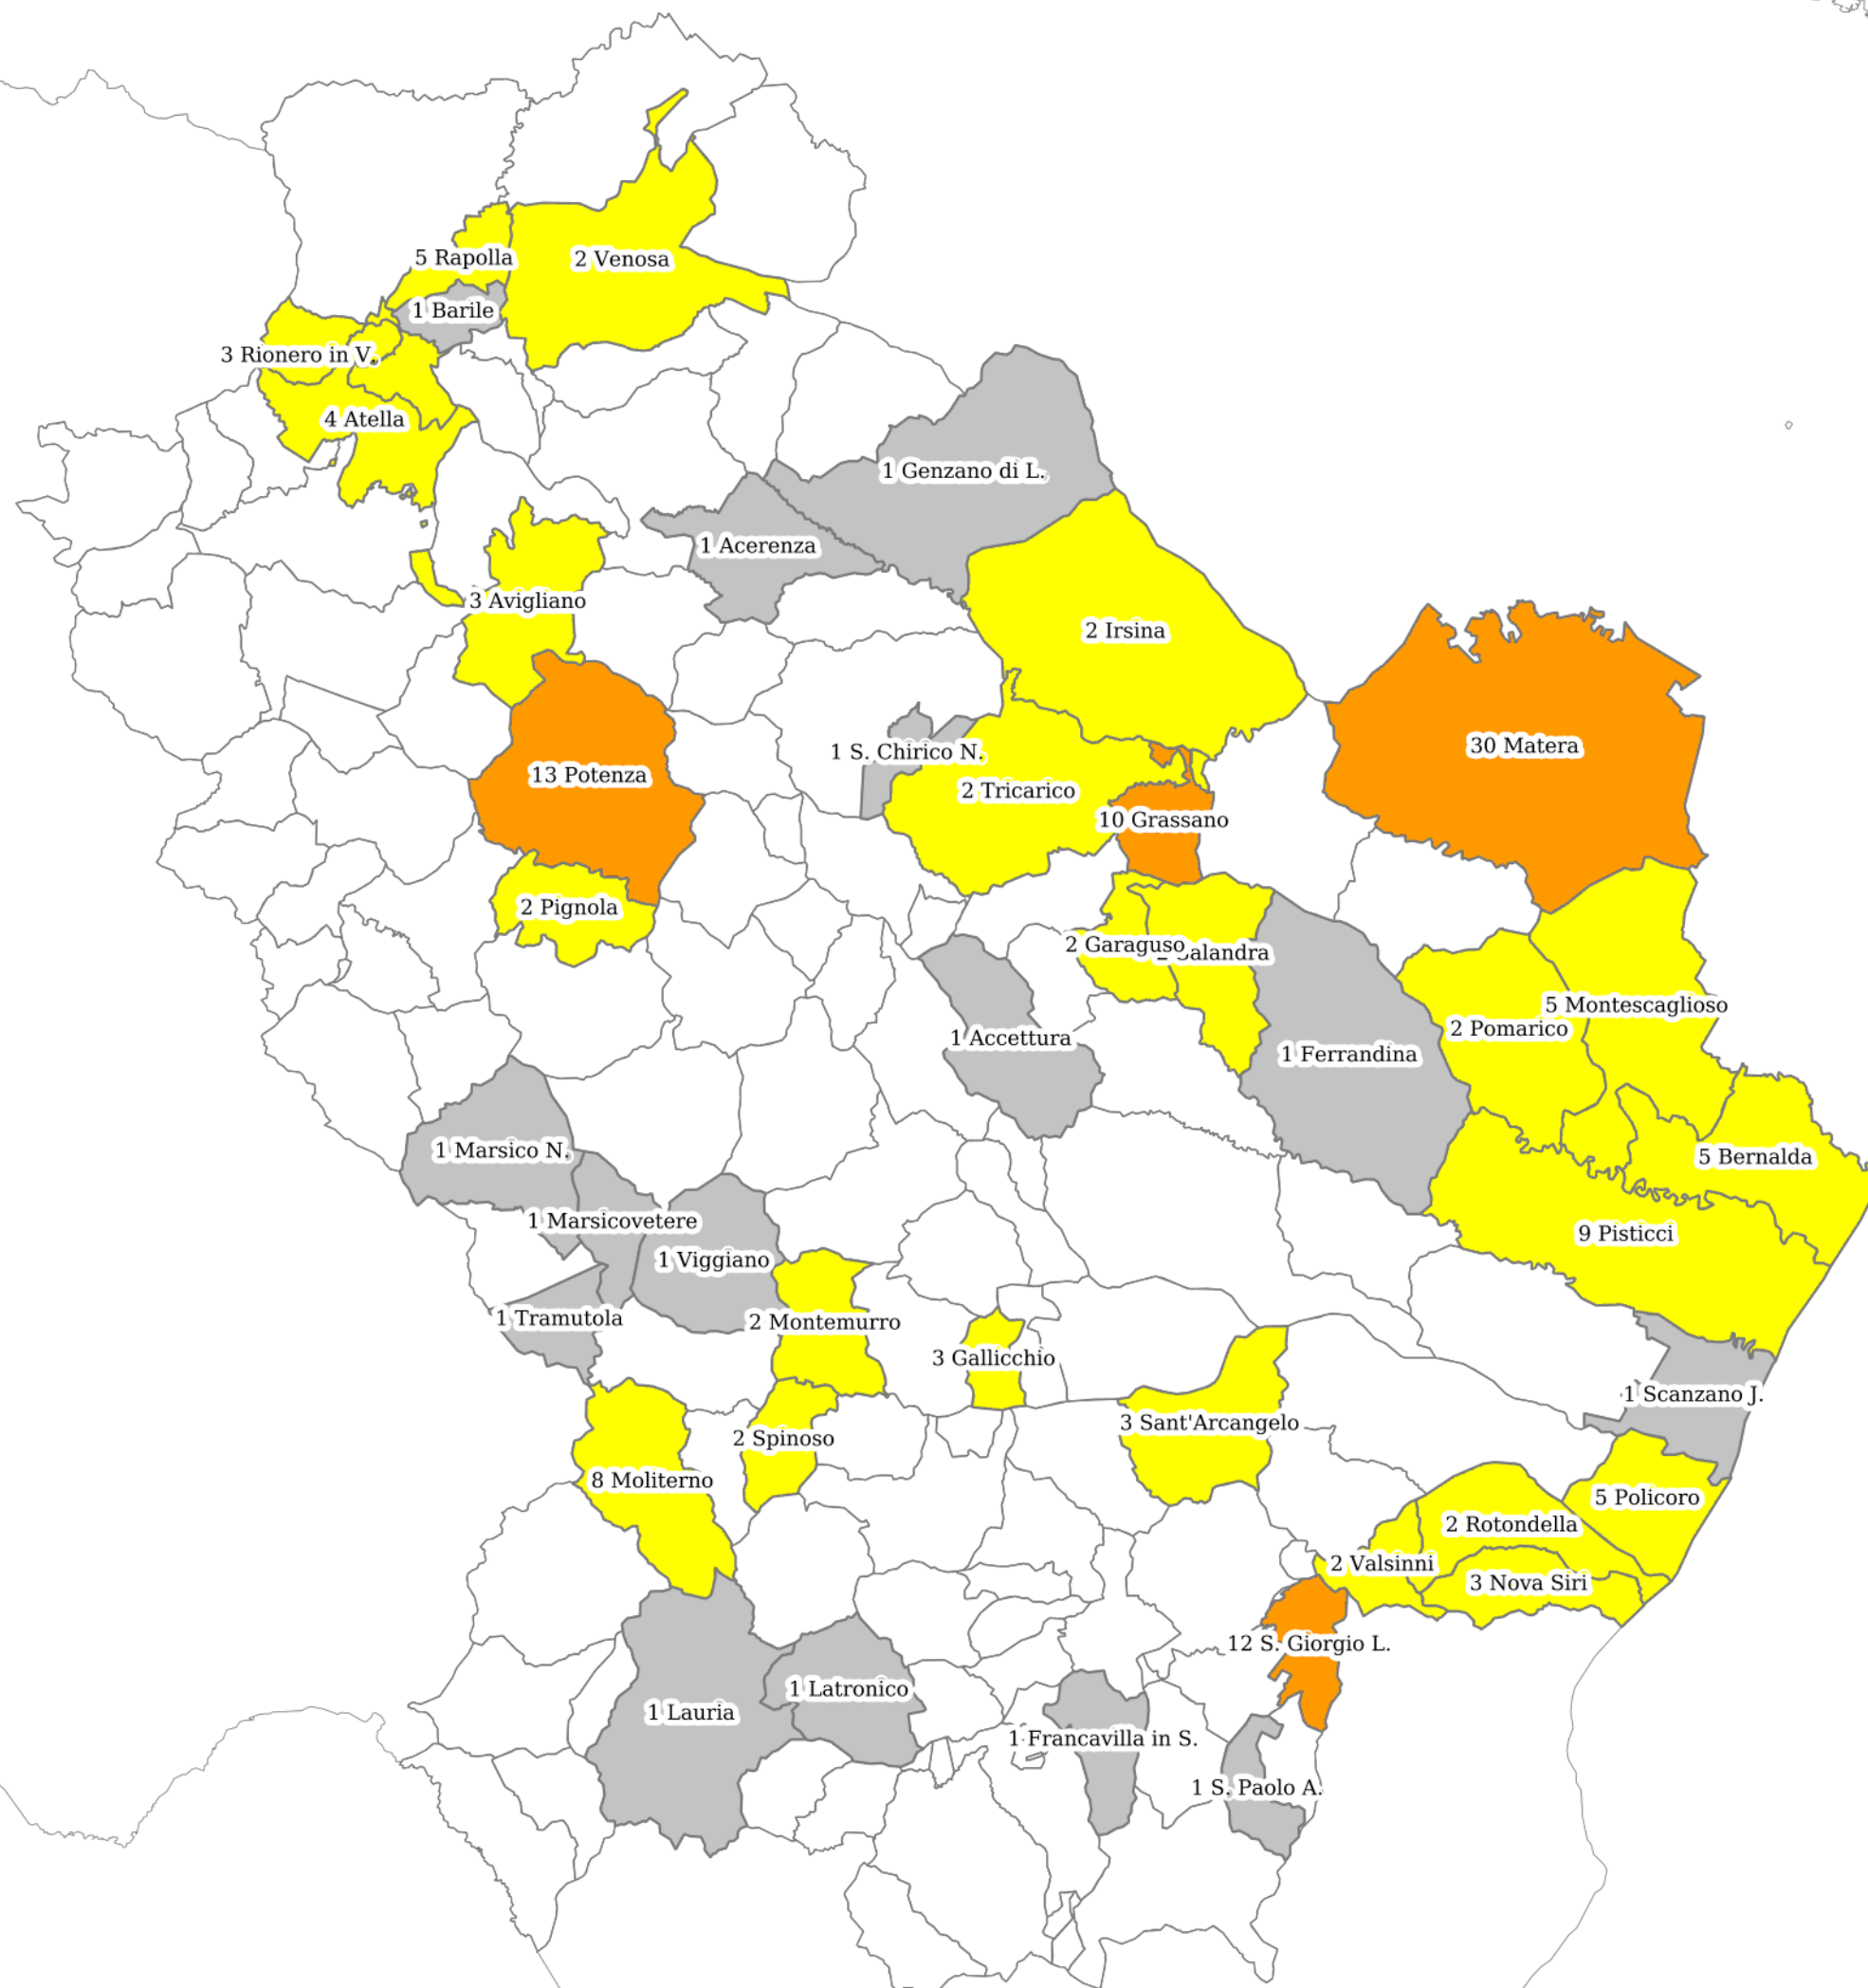

# COVID-19

8 Maggio 2020

## Legenda

Legenda

emergenza\_coronavirus:regioni  
 Single symbol

emergenza\_coronavirus:limiti\_co  
munali

- Attualmente pos. 1
- Attualmente pos. 2-9
- Attualmente pos. 10-40
- Attualmente pos. > 40
- Comune in quarantena

emergenza\_coronavirus:situazio  
ne\_comunale\_7\_maggio\_158